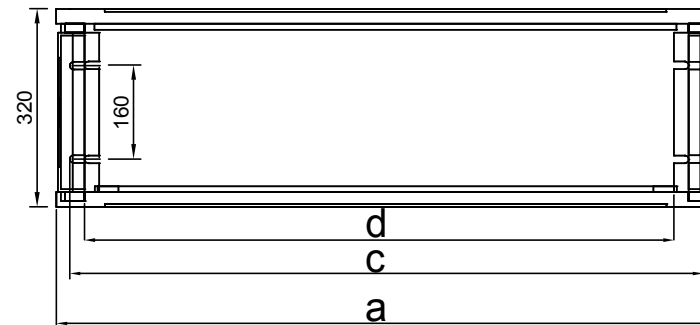

GSAB - Sockel f. Normkabelverteilerschränke

- Euronormsockel (NSE) in steckbarer Ausführung

Material: glasfaserverstärktes Polyester

Farbe: Grau ähnlich RAL 7035

-mit Kabelabfangschiene
als Alu-Winkelschiene 40/4
(auf Wunsch als Winkelstahl verzinkt)

Größentabelle				
	a	b	c	d
Größe 0	591	545	495	445
Größe 1	786	740	690	640
Größe 2	1116	1070	1020	970
Größe 3	1446	1400	1350	1300

		Datum	11.05.2015	Projekt: Normsockel		Ang.-Nr.:	
		Bearb.	S.Hasenstein	Best.-Nr. 1NS1		Auf.-Nr.:	
Zust.	Anderung	Datum	Name	Norm	Urspr.	Ers.f.	Ers.d.