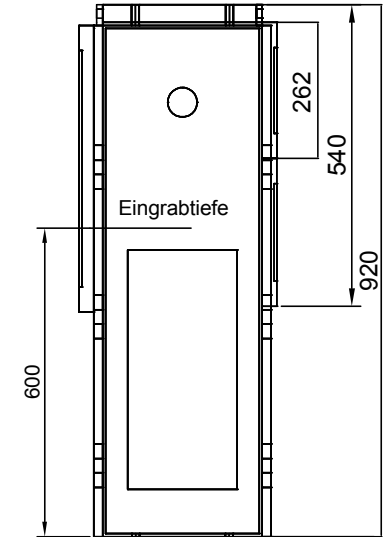

GSAB - Sockel f. Normkabelverteilerschränke

- Euronormsockel (NSE) in steckbarer Ausführung

Material: glasfaserverstärktes Polyester

Farbe: Grau ähnlich RAL 7035

-mit Kabelabfangschiene
als Alu-Winkelschiene 40/4
(auf Wunsch als Winkelstahl verzinkt)

Größentabelle				
	a	b	c	d
Größe 0	591	545	495	445
Größe 1	786	740	690	640
Größe 2	1116	1070	1020	970
Größe 3	1446	1400	1350	1300

		Datum	11.05.2015	Projekt: Normsockel		Ang.-Nr.:	
		Bearb.	S.Hasenstein	Best.-Nr. 1NS1		Auf.-Nr.:	
Zust.	Anderung	Datum	Name	Norm	Urspr.	Ers.f.	Ers.d.