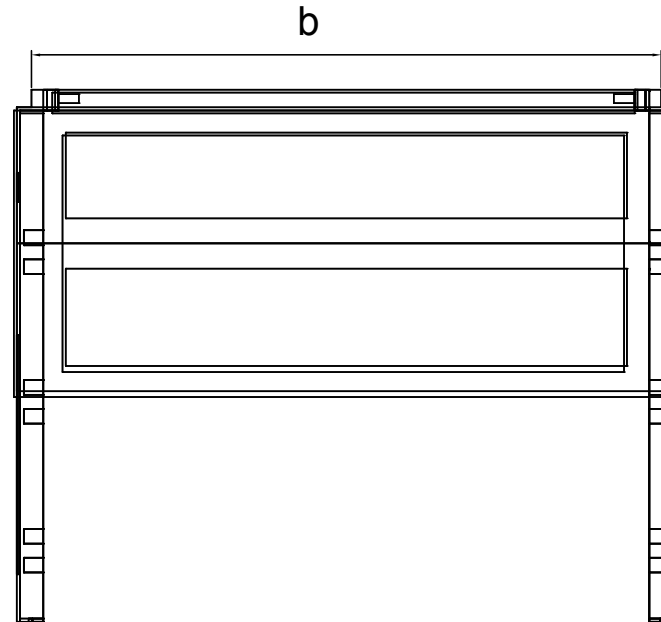

GSAB - Sockel f. Normkabelverteilerschränke

- Euronormsockel (NSE) in steckbarer Ausführung

Material: glasfaserverstärktes Polyester

Farbe: Grau ähnlich RAL 7035

-mit Kabelabfangschiene
als Alu-Winkelschiene 40/4
(auf Wunsch als Winkelstahl verzinkt)

Größentabelle				
	a	b	c	d
Größe 0	591	545	495	445
Größe 1	786	740	690	640
Größe 2	1116	1070	1020	970
Größe 3	1446	1400	1350	1300

		Datum	11.05.2015	Projekt: Normsockel		Ang.-Nr.:	
		Bearb.	S.Hasenstein	Best.-Nr. 1NS1		Auf.-Nr.:	
Zust.	Anderung	Datum	Name	Norm	Urspr.	Ers.f.	Ers.d.