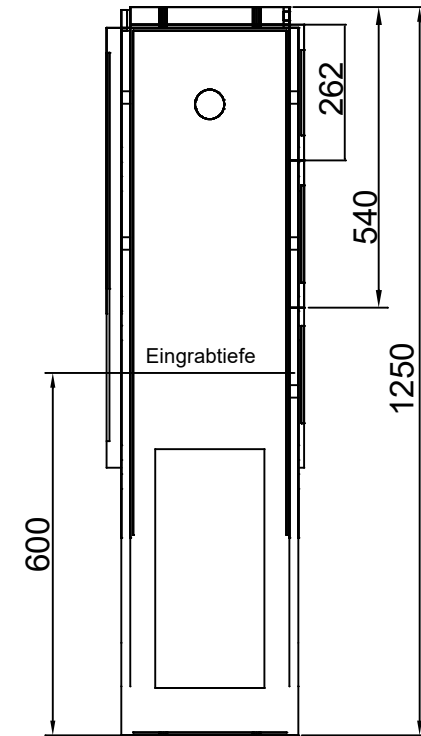

GSAB Hochwassersockel für Normkabelverteiler

- Normsockel 1250mm (HS) in schraubbarer Ausführung

Material : glasfaserverstärktes Polyester
Farbe : grau , ähnlich RAL 7035

- mit Kabelabfangschiene als Aluwinkelschiene 40/4
(auf Wunsch als Winkelstahl verzinkt)

Größentabelle				
	a	b	c	d
Größe 0	591	545	495	445
Größe 1	786	740	690	640
Größe 2	1116	1070	1020	970
Größe 3	1446	1400	1350	1300