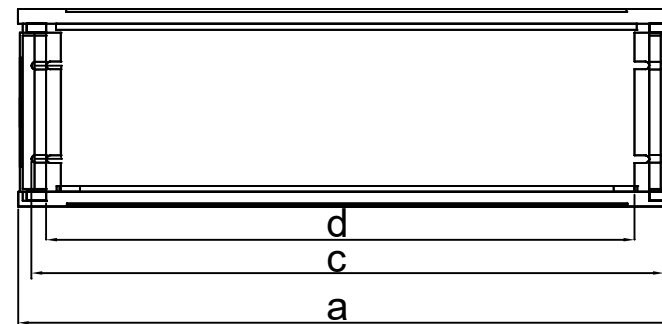

GSAB Hochwassersockel für Normkabelverteiler

- Normsockel 1250mm (HS) in schraubbarer Ausführung

Material : glasfaserverstärktes Polyester
Farbe : grau , ähnlich RAL 7035

- mit Kabelabfangschiene als Aluwinkelschiene 40/4
(auf Wunsch als Winkelstahl verzinkt)

Größentabelle				
	a	b	c	d
Größe 0	591	545	495	445
Größe 1	786	740	690	640
Größe 2	1116	1070	1020	970
Größe 3	1446	1400	1350	1300