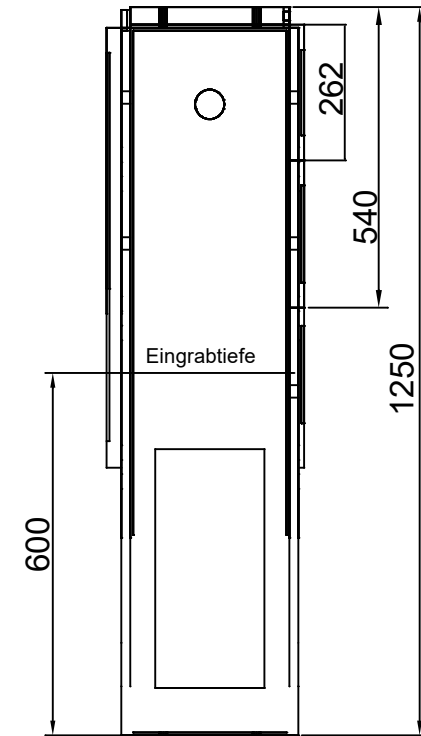

GSAB Hochwassersockel für Normkabelverteiler

- Normsockel 1250mm (HS) in schraubbarer Ausführung

Material : glasfaserverstärktes Polyester
Farbe : grau , ähnlich RAL 7035

- mit Kabelabfangschiene als Aluwinkelschiene 40/4 (auf Wunsch als Winkelstahl verzinkt)

Größentabelle				
	a	b	c	d
Größe 0	591	545	495	445
Größe 1	786	740	690	640
Größe 2	1116	1070	1020	970
Größe 3	1446	1400	1350	1300