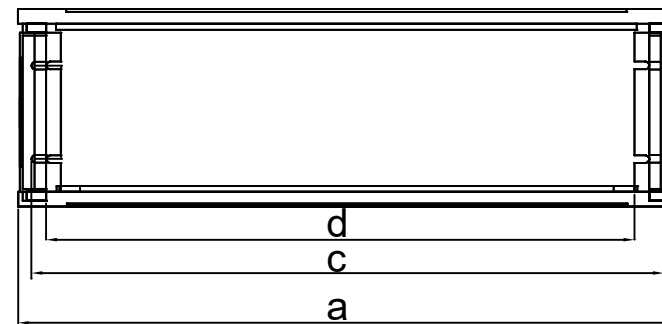

GSAB Hochwassersockel für Normkabelverteiler

- Normsockel 1250mm (HS) in schraubbarer Ausführung

Material : glasfaserverstärktes Polyester
Farbe : grau , ähnlich RAL 7035

- mit Kabelabfangschiene als Aluwinkelschiene 40/4 (auf Wunsch als Winkelstahl verzinkt)

Größentabelle				
	a	b	c	d
Größe 0	591	545	495	445
Größe 1	786	740	690	640
Größe 2	1116	1070	1020	970
Größe 3	1446	1400	1350	1300