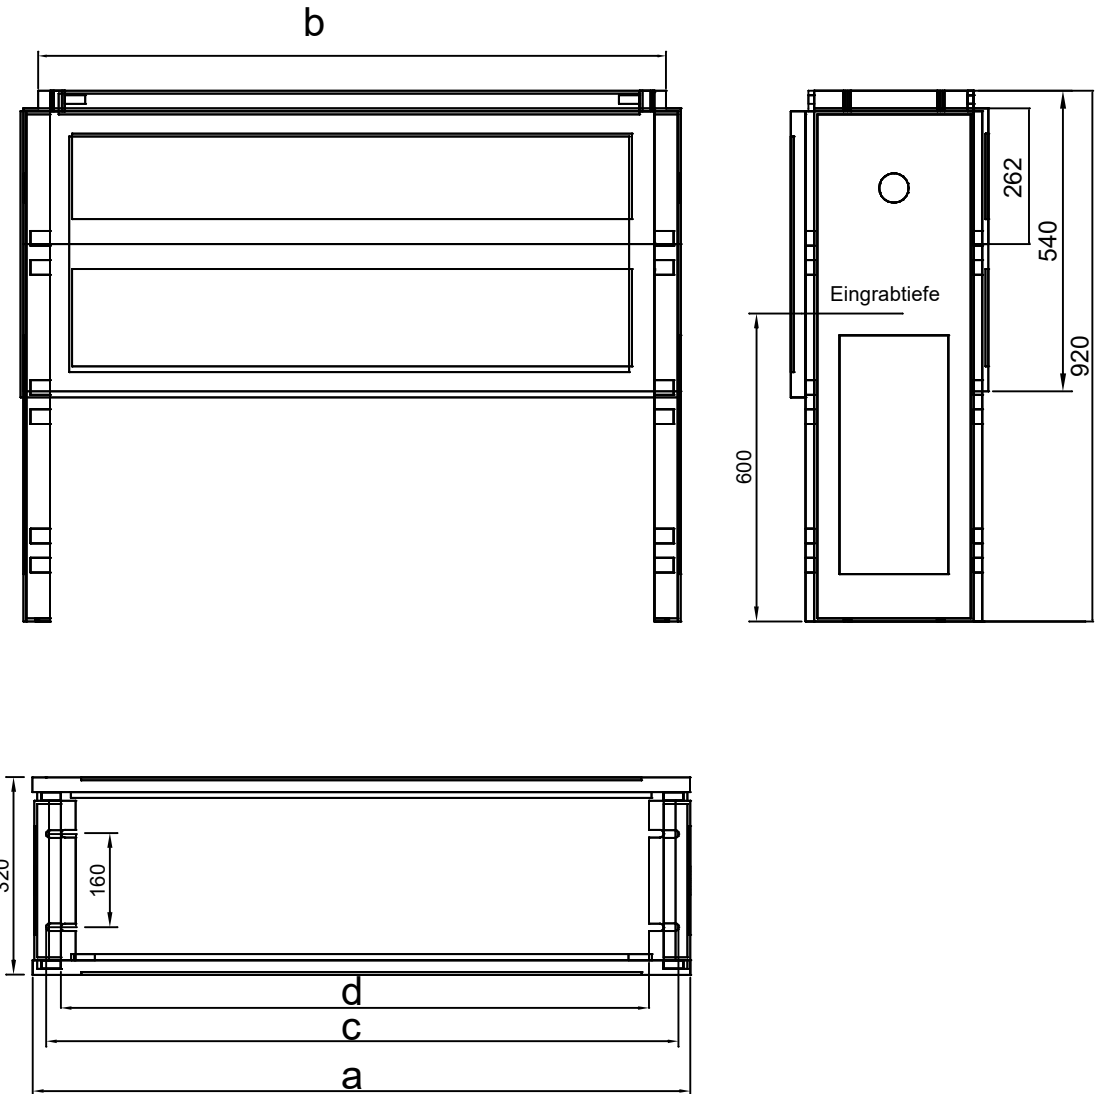

GSAB Sockel für Normkabelverteiler

- Euronormsockel (NSE) in steckbarer Ausführung

Material : glasfaserverstärktes Polyester

Farbe : grau , ähnlich RAL 7035

- mit Kabelabfangschiene als Aluwinkelschiene 40/4
(auf Wunsch als Winkelstahl verzinkt)

Größentabelle				
	a	b	c	d
Größe 0	591	545	495	445
Größe 1	786	740	690	640
Größe 2	1116	1070	1020	970
Größe 3	1446	1400	1350	1300