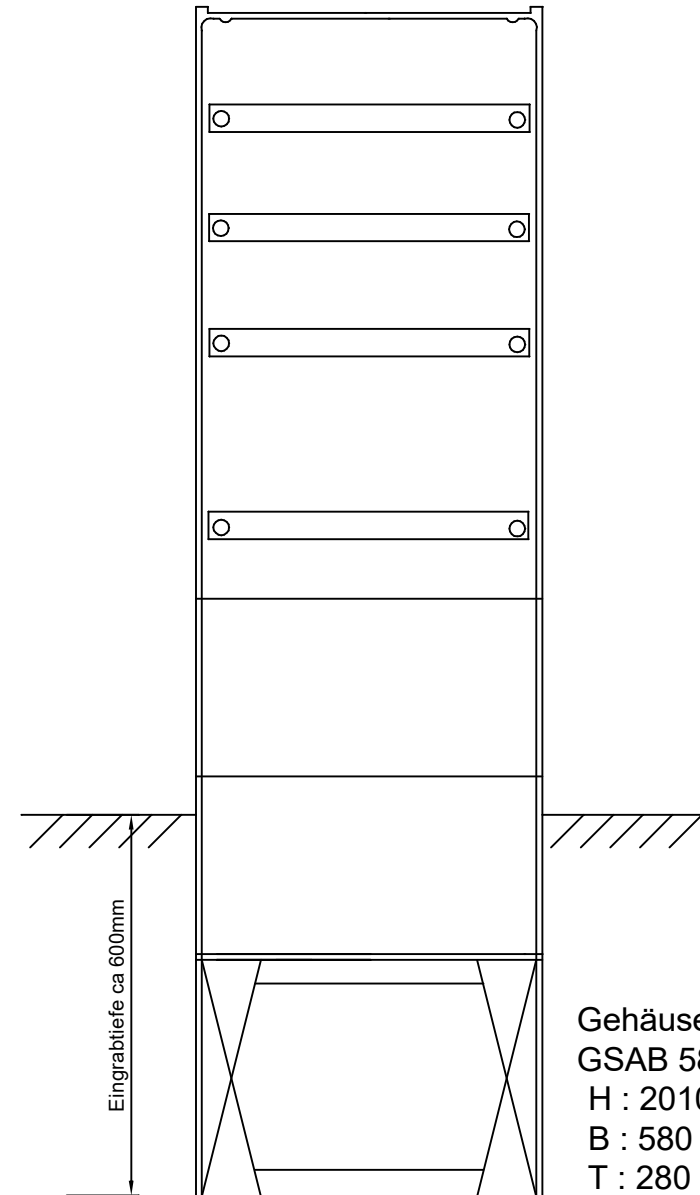

# Kabelverteilersäule

TÜV gepüft nach DIN EN 61439-5

Schutzart der Säule : IP 44

Schutzklasse II ( schutzisoliert )

Material : glasfaserverstärktes Polyester

Farbe : grau , ähnlich RAL 7035

Schließung : Einfachschwenkhebel

(Profilzylinder eingebaut)

## bestehend aus :

- 4-Leiter Sammelschienensystem 30x5mm CU blank  
185mm Schienenabstand
- Kabelabfangschiene

## optional:

- 5-Leiter Sammelschienensystem
- Doppelschwenkhebel
- RAL-Lackierung
- Sockelfüllmaterial SFM 0

Gehäusetyp:  
GSAB 58S2000  
H : 2010  
B : 580  
T : 280

Datum :	16.06.2023	Projekt :	Kabelverteilersäule	Angebotsnummer :	2230..		Datenblatt Nummer :	1
Bearbeiter :	M.Biermann	Bestellnummer:	58S2000K	AB-Nummer :			Seite :	
							Lindenstraße 23 99718 Greußen	Tel: +49 3636 7614-0 Fax: +49 3636 7614-30