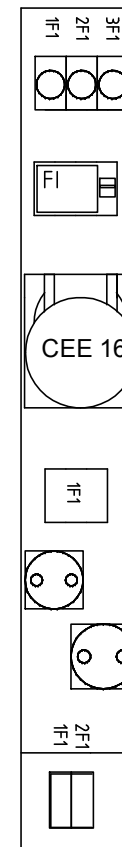

Systemleiste CEE16/2xSchuko

nach DIN EN 60439-1

geprüft nach VDE 0660 / IEC 60439-1:1999 +A1:2004

Systemleiste für Kabel- und Festplatzverteiler

-Anschluss- und Befestigung auf Sammelschienensystem
185mm (wie Sicherungsleiste NH2)

bestückt mit:

- D02-Sicherungssockel 3-pol.
- FI-Schalter 40/4/0,03
- LS-Schalter C16/3
- CEE-Steckdose 16A, 5-pol.
- 2xLS-Schalter B16
- 2xSchukosteckdose

Sicherheitshinweis!

Die Montage/Einbau der Leisten erfolgt nur durch Fachpersonal! Sollten Laien Zutritt zu Schränken mit Systemleisten haben, ist vom Errichter/Betreiber der Anlage der Schutz gegen direktes Berühren sicherzustellen (DIN VDE 0100, Teil 729)!

Maße in mm:

H: 710

B: 100

T: 165

			Datum	20.07.2015	Systemleiste CEE16/2Schuko	Ang.-Nr.:			=
			Bearb.	H.Vonnoe	Best.-Nr.:99.00. 025	Auf.-Nr.:			+
			Gepr.						
Zust.	Anderung	Datum	Name	Norm	Urspr.	Ers.f.	Ers.d.		