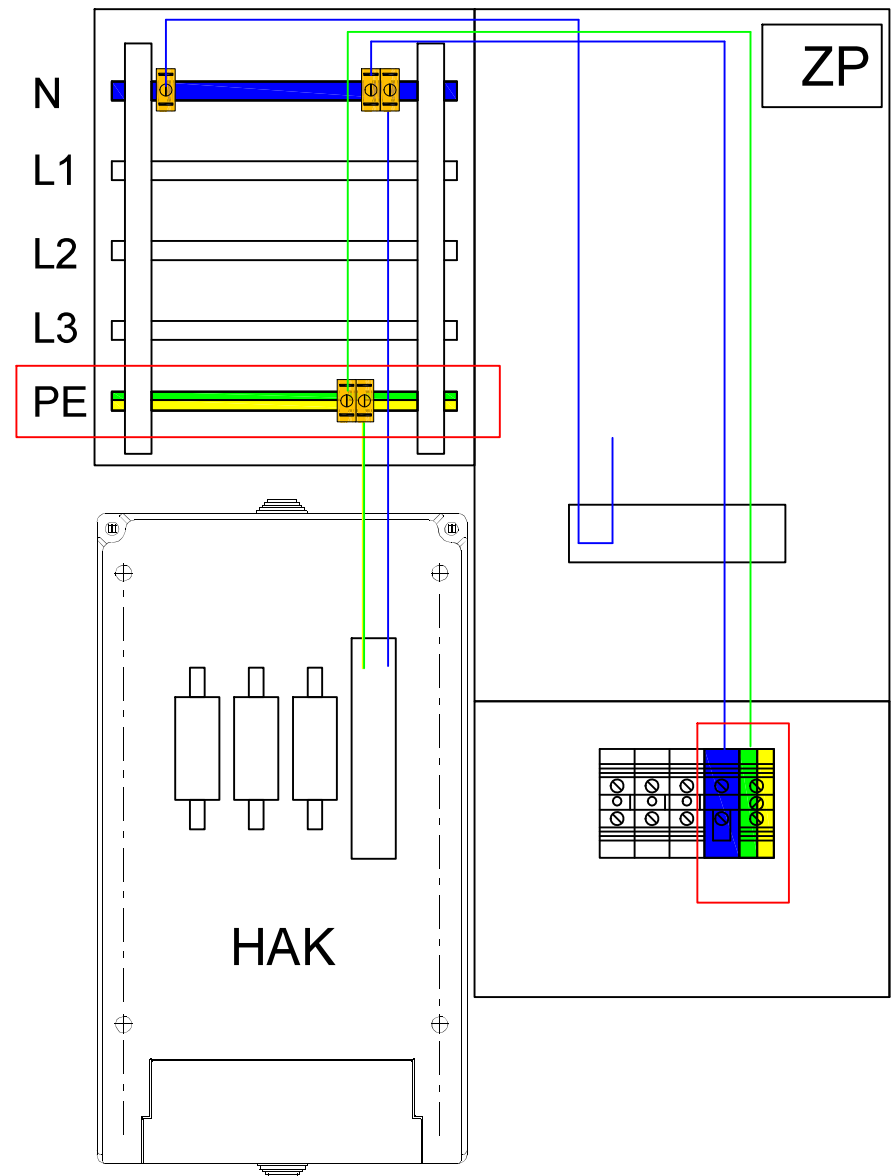

Zubehörartikel 5-Leiter Sammelschiene

bestehend aus :

- PE Schiene 12x5 CU blank (5-Leiter Sammelschiene)
- Sammelschieneclenmen
- N-Leiter H07V-K 10mm² zur Abgangsklemme
- PEN Abgangsklemme wird PE und N separat

*Zubehör für Ausführung der Freiluft-Zähleranschlusssäule von Standard TN-C Netz (nach AR-N-4100) auf TN-C-S Netz (Spezifische Ausführung). Der Artikel beinhaltet die dafür zusätzliche PE Schiene inkl. Kabelsatz und Abgangsklemme. Gilt je Zählerplatz.
Bei Mehrzählerplatzanlagen summiert sich die Stückzahl entsprechend der Anzahl der Zählerplätze.*